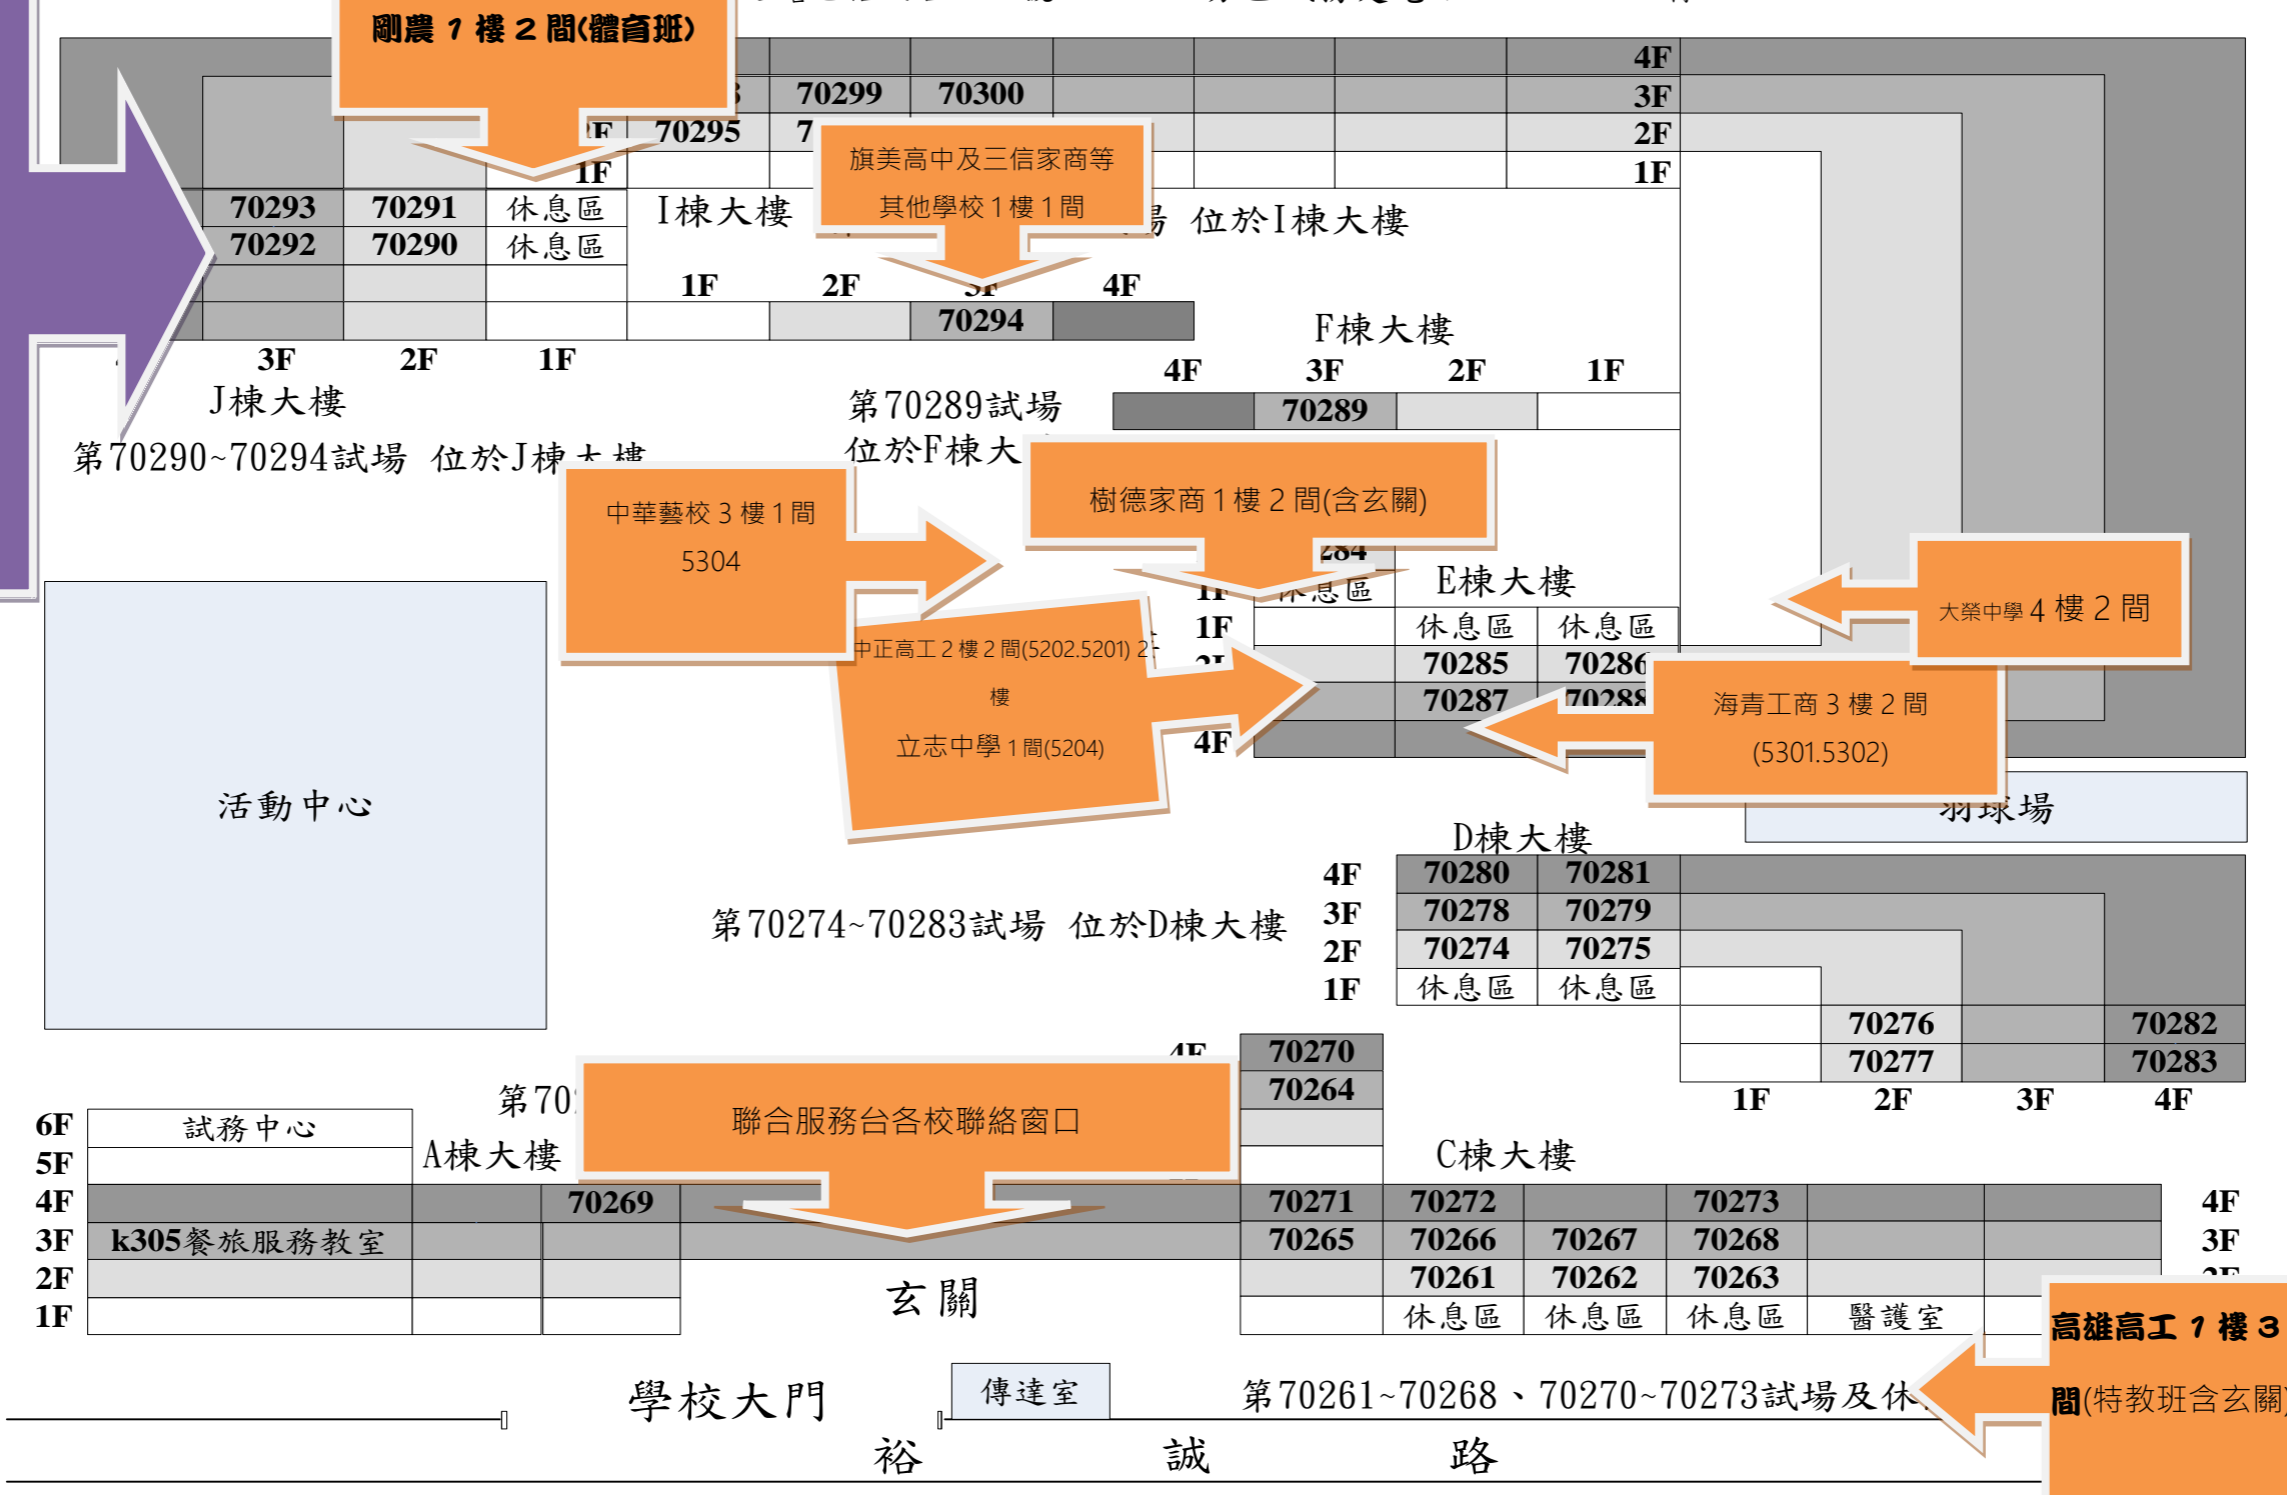

科技校院四年制與專科學校二年制統一入學測驗試場休息區平面圖

高雄(二)考區 三民家商分區

地址：高雄市左營區裕誠路1102號

分區試務處電話：07-5525887 轉182

服務區 分配圖

通告：

- 一、 本次僅開放各校服務區域教室，請依規定於服務區教室協助考生事宜，未開放空教室請勿佔用，以免影響考生權益。保持教室安靜及乾淨，違者將通知各校管理老師處理。
- 二、 教室內、外及公共區域請勿懸掛任何紅布條，以維環境雅觀，**休息區如需使用冷氣請至總務組儲值並借用遙控器(押金 500 元，歸還時退還，統測中心每班補助 500 元)。**
- 三、 請保持休息教室安靜，離開時請清理垃圾及排妥桌椅，由於本次服務區教室增開防疫暨備用教室，如有需要請自行租借桌椅因應。
- 四、 各校有 汽車停車證供技高陪考服務人員老師用(請依日期使用)，請憑證入校停車(停車地點：校園 C、D 停車區)。