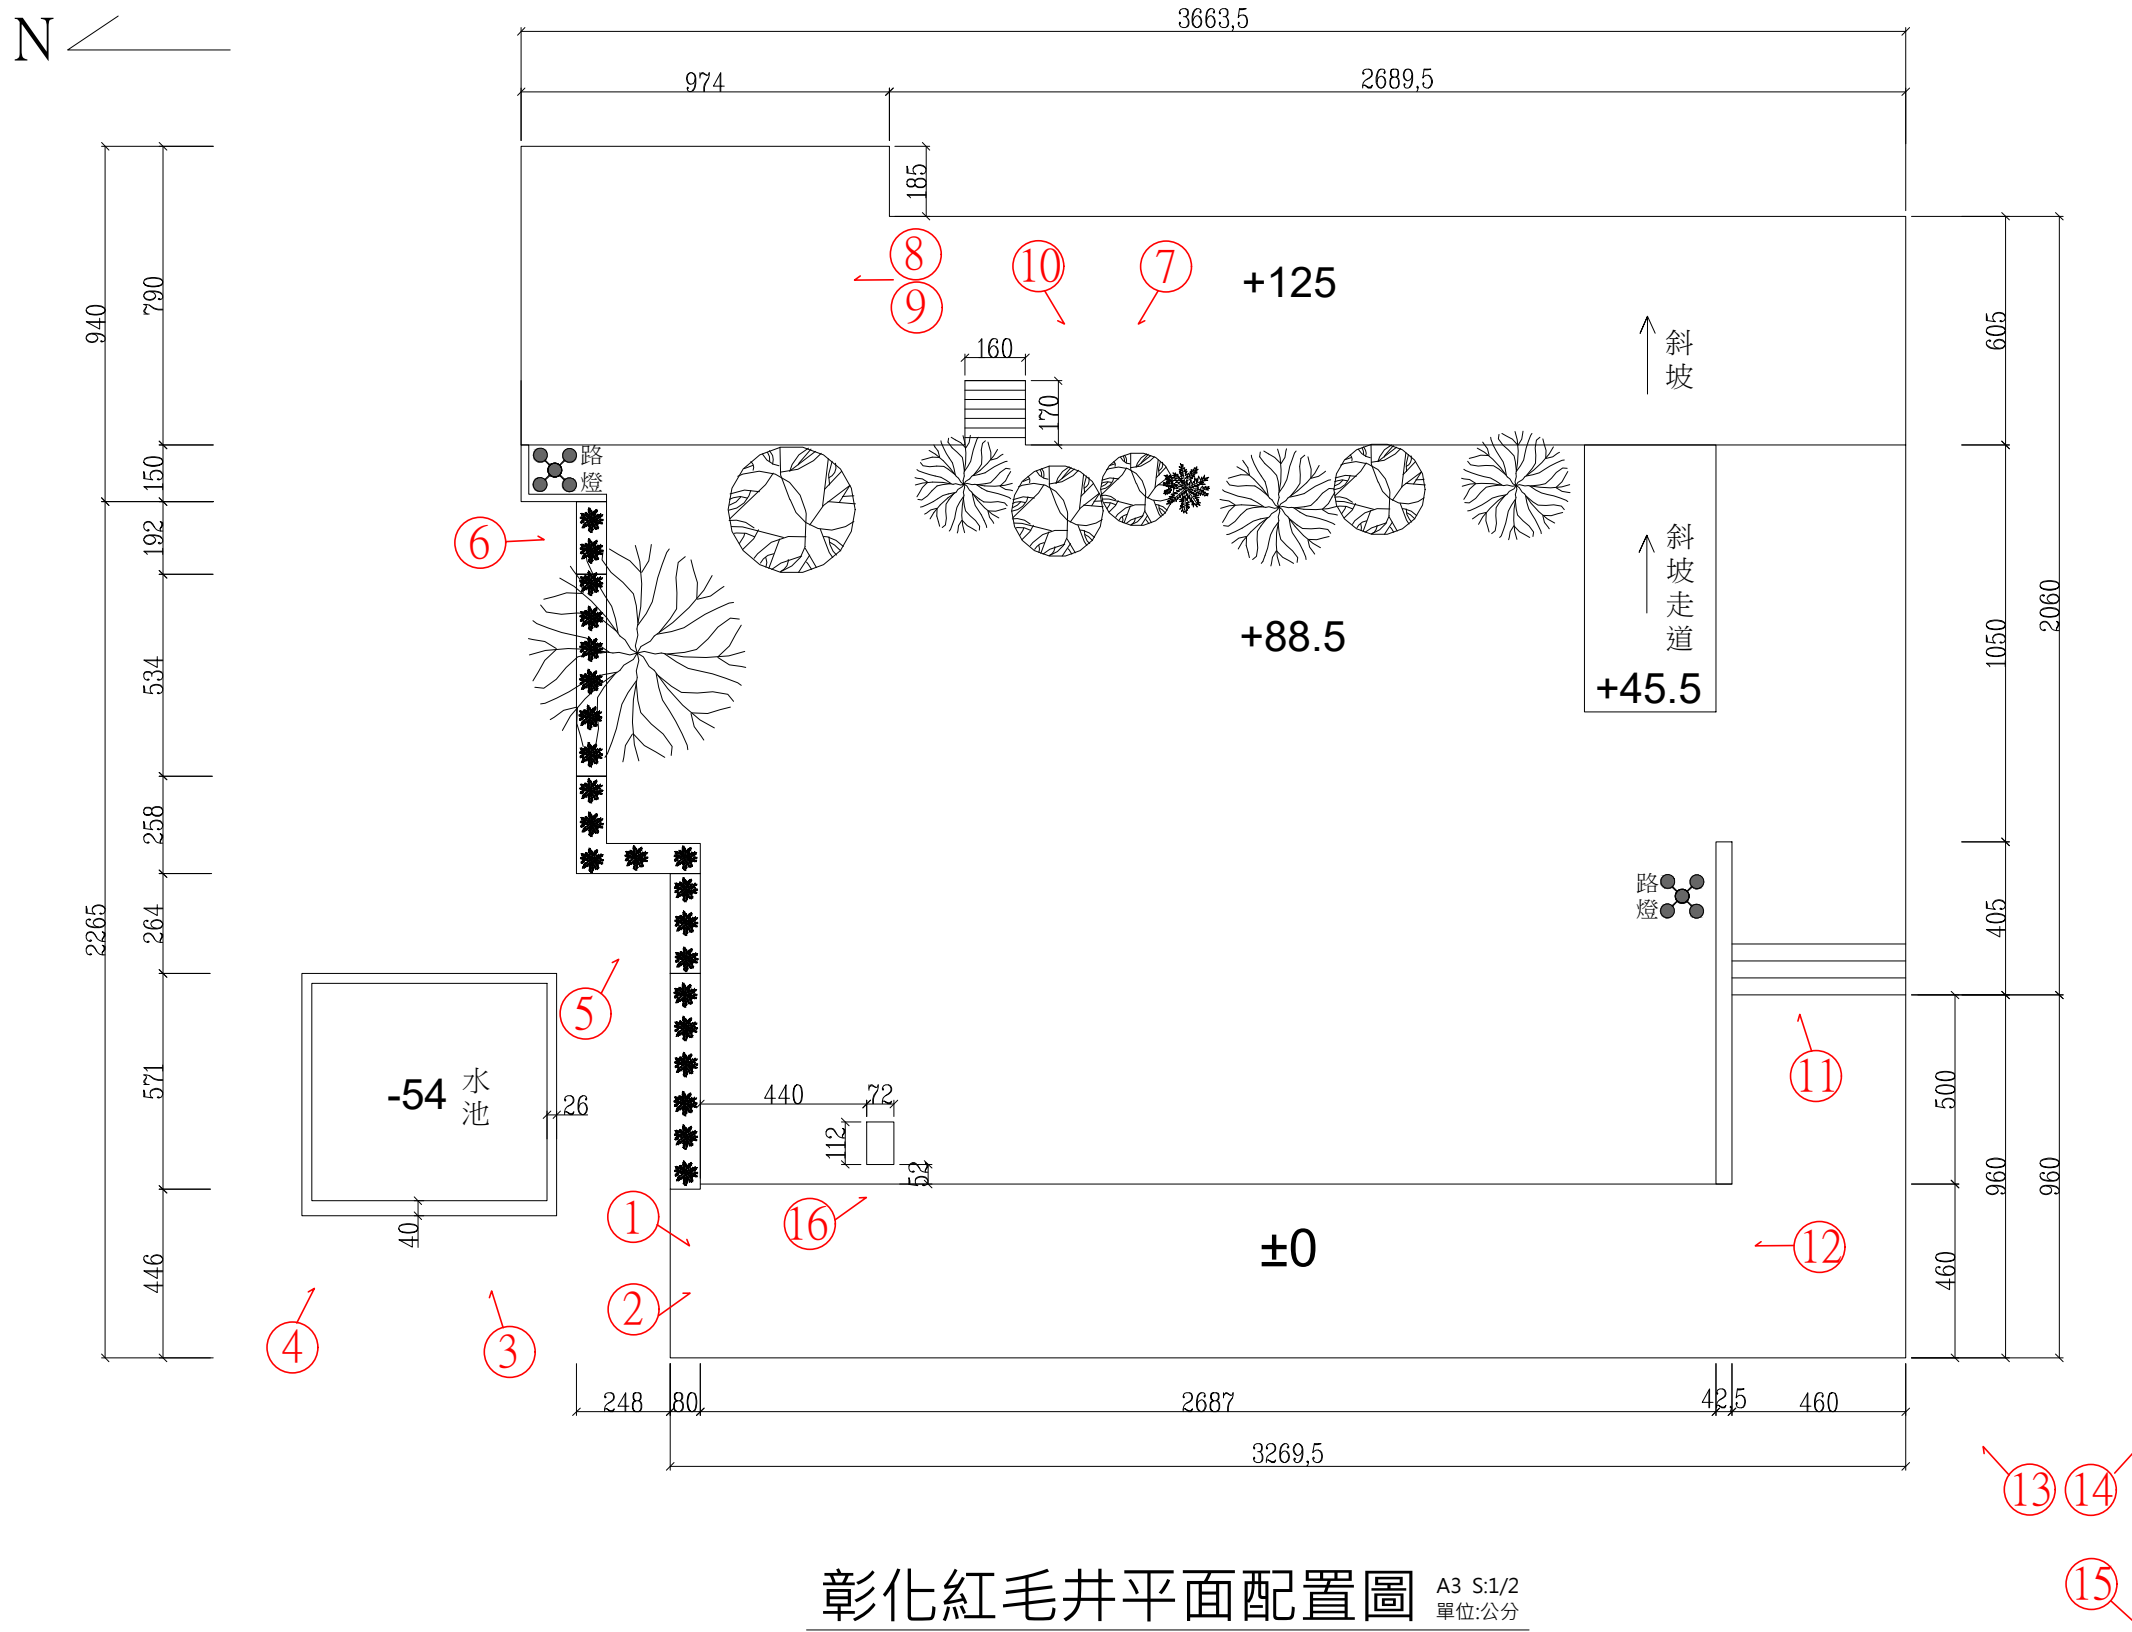

現況照片 - 2021/09/13

彰化紅毛井平面配置圖 A3 S:1/2 單位:公分

紅毛井平面圖