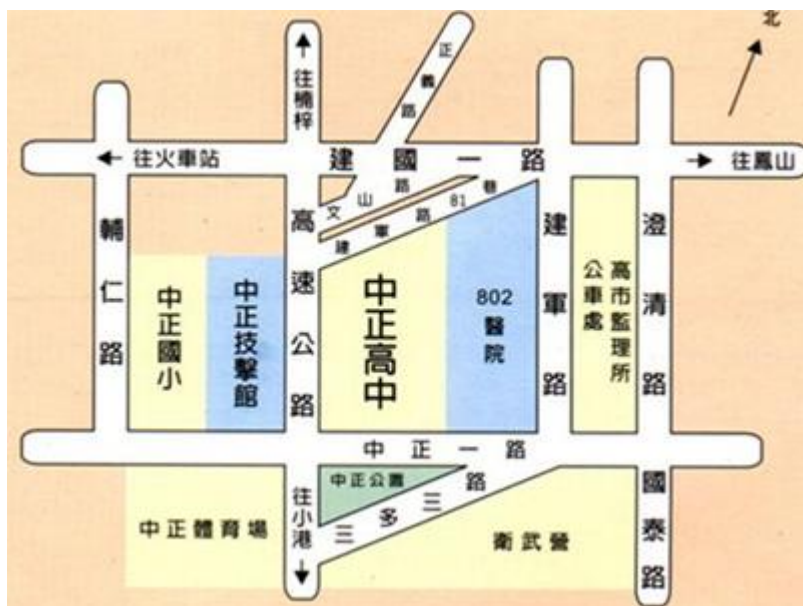

一、中區

(一)時間：107 年 04 月 27 日 (週五) 8:40-16:30

(二)地點：卓越商務中心-中型講座場地(台中市中區民族路 23 號 3 樓)

時間	min.	主題	講師/主持人
08:40-08:50	20	報到	學科中心團隊
08:50-09:00	10	開場	國立羅東高中 胡敏華老師
09:00-12:00	180	把城市當教室——一場行動課程如何以孩子為本，讓他們在探索世界過程中認識自我	城市浪人 講師：張希慈老師
12:00-13:00	60	午餐	學科中心團隊
13:00-16:00	180	把城市當教室——課程教學方法體驗活動	城市浪人 講師：張希慈老師
16:00-16:30	30	討論及建議	國立羅東高中 胡敏華老師
16:30-		賦歸	

(附件二)交通資訊

一、 南區：高雄市立中正高級中學

市公車：50、248 於中正高中站下車

市公車：52、53、73、224、248 接駁車、88 於建軍站下車

市公車：52、70 於衛武營站下車。

台汽、屏東客運、高雄客運於高雄縣政府站下車。

高雄捷運橘線：09 技擊館站、010 衛武營站下車。

二、 中區：卓越商務中心-台中市中區民族路 23 號 3 樓

(舊火車站前站-建國路右轉-看到右方民族路直行-23 號在您的左方)