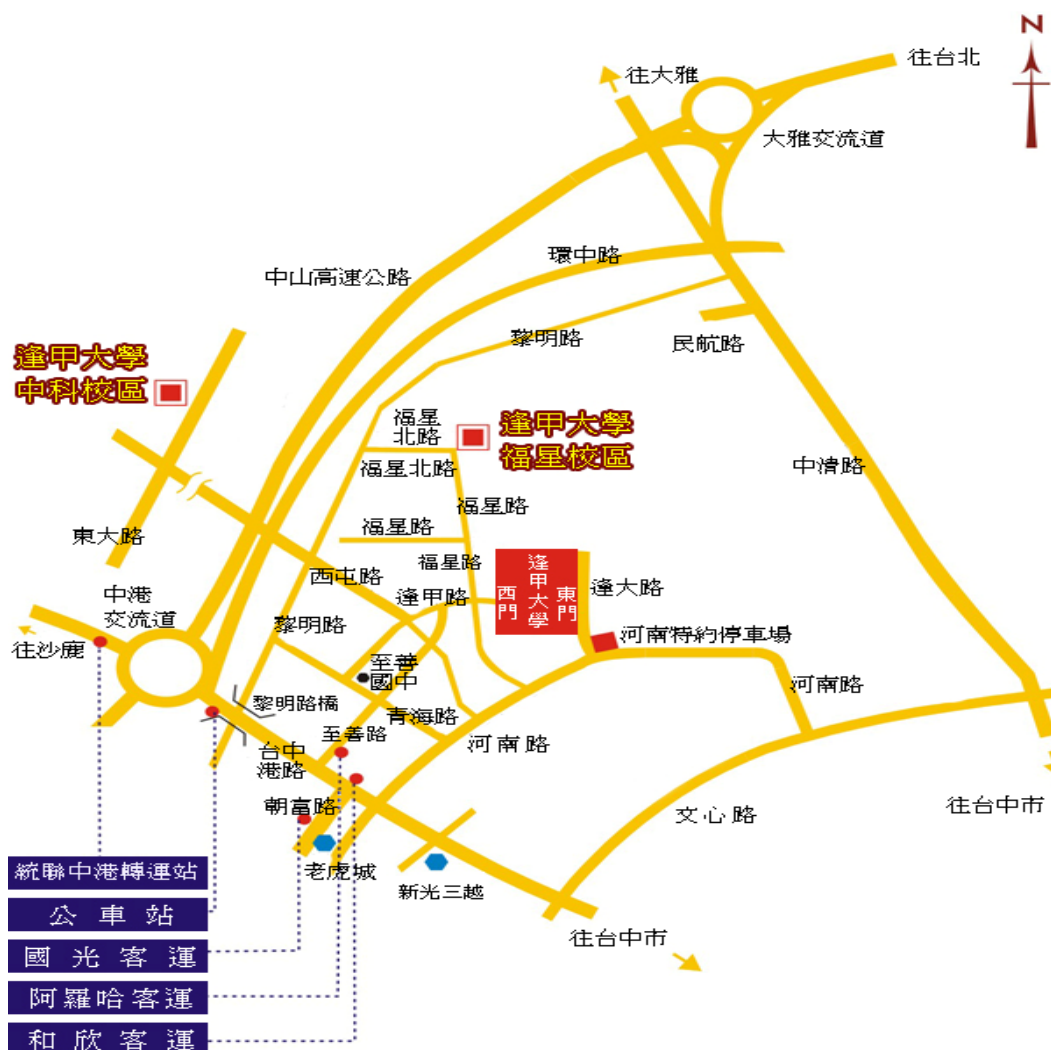

## 玖、交通路線 (本校停車位有限，建議搭乘大眾運輸工具)

本校免費高鐵接駁服務	準時發車時間
台中烏日站→本校	上午 08：45
本校→台中烏日站	下午 16：30

※ **自行開車者**：請前往河南路「河南特約停車場」停放，步行由逢甲大學東門進入至人言大樓會場約 5-10 分鐘。

※ **火車**：火車站請搭西部幹線山線。

**火車站轉公車**：從火車站轉車請搭仁友公車 22 號、25 號、45 號、125 號；台中客運公車 33 號、35 號；全航客運 5 號。